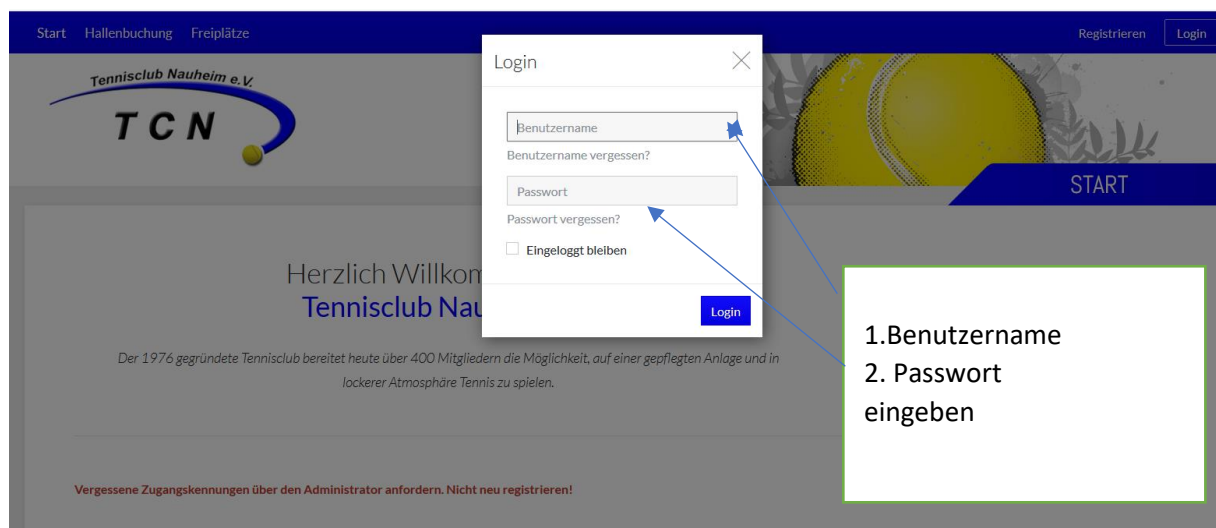

Anleitung: Benutzerdatenabfrage

Wie kann ich meine Benutzerdaten in eBuSy abfragen?

Unter den Benutzerdaten finden Sie Ihre persönlichen Angaben, Ihren Benutzernamen und Ihren 5-stelligen PIN.

Unter <https://www.tc-nauheim.ebusy.de>

Sie erhalten folgenden Bildschirm

Anleitung: Benutzerdatenabfrage

Das Sie erfolgreich angemeldet sind, sehen Sie an Ihrem Benutzernamen oben rechts.

Wenn Sie auf den Pfeil neben Ihrem Namen klicken, öffnet sich das Menü.

Unter dem Menüpunkt ‚Meine Daten‘ finden Sie alle Angaben zu Ihrer Person und Ihren Zugangsdaten.

Anleitung: Benutzerdatenabfrage

Start Hallenbuchung Freiplätze

Tennisclub Nauheim e.V.
TCN

Ihr Name

START

Meine Daten